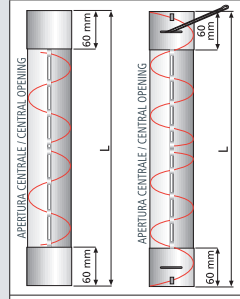

APERTURA CENTRALE / CENTRAL OPENING

L cm		L cm		n. scivoli / n. gliders	L cm	
477 ST1	477 C1	477 ST2	477 C2		477 ST1	477 C1
53	47	67	61	8	50	38
65	59	83	77	10	74	62
77	71	99	93	12	98	86
89	83	115	109	14	121	109
101	95	131	125	16	145	133
112	106	146	140	18	168	157
124	118	162	156	20	192	181
136	130	178	172	22	216	205
148	142	194	188	24	239	229
160	154	210	204	26	263	253
171	165	225	219	28	286	277
183	177	241	235	30	310	301
195	189	257	251	32	334	324
207	201	273	267	34	357	348
219	213	289	283	36	381	372
230	224	304	298	38	404	396
242	236	320	314	40	428	420
254	248	336	330	42	452	444
266	260	352	346	44	475	468
278	272	368	362	46	499	492
289	283	383	377	48	522	515
301	295	399	393	50	546	539
325	319	431	425	54	570	563
337	331	447	441	56	593	587
348	342	462	456	58	617	611
370	364	494	488	60	641	635
382	376	509	503	62	665	659
394	388	524	518	64	689	683
407	401	540	534	66	713	707
419	413	555	549	68	737	731
431	425	573	567	70	761	755
443	437	589	583	72	785	779
455	449	605	599	74	809	803
466	460	-	-	76	833	827
478	472	-	-	78	857	851
490	484	-	-	80	881	875
502	496	-	-	82	905	899
514	508	-	-	84	929	923
525	519	-	-	86	953	947
537	531	-	-	88	977	971
549	543	-	-	90	1001	995
561	555	-	-	92	1025	1019
573	567	-	-	94	1049	1043
584	578	-	-	96	1073	1067
596	590	-	-	98	1097	1091
608	602	-	-	100	1121	1115
		-	-	102	1145	1139