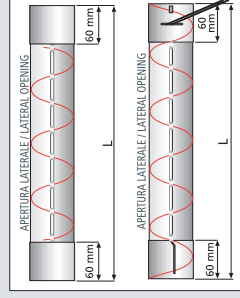

APERTURA CENTRALE / CENTRAL OPENING

L cm		L cm		n. scivoli / n. gliders	L cm	
477 ST1	477 C1	477 ST2	477 C2		477 ST1	477 C1
53	47	67	61	8	50	38
65	59	83	77	10	74	62
77	71	99	93	12	98	86
89	83	115	109	14	121	109
101	95	131	125	16	145	133
112	106	146	140	18	168	157
124	118	162	156	20	192	181
136	130	178	172	22	216	205
148	142	194	188	24	239	229
160	154	210	204	26	263	253
171	165	225	219	28	286	277
183	177	241	235	30	310	301
195	189	257	251	32	334	324
207	201	273	267	34	357	348
219	213	289	283	36	381	372
230	224	304	298	38	404	396
242	236	320	314	40	428	420
254	248	336	330	42	452	444
266	260	352	346	44	475	468
278	272	368	362	46	499	492
289	283	383	377	48	522	515
301	295	399	393	50	546	539
325	319	431	425	54	570	563
337	331	447	441	56	593	587
348	342	462	456	58	617	611
370	364	494	488	60	641	635
382	376	509	503	62	665	659
394	388	524	518	64	689	683
407	401	540	534	66	713	707
419	413	555	549	68	737	731
431	425	573	567	70	761	755
443	437	589	583	72	785	779
455	449	605	599	74	809	803
466	460	-	-	76	833	827
478	472	-	-	78	857	851
490	484	-	-	80	881	875
502	496	-	-	82	905	899
514	508	-	-	84	929	923
525	519	-	-	86	953	947
537	531	-	-	88	977	971
549	543	-	-	90	1001	995
561	555	-	-	92	1025	1019
573	567	-	-	94	1049	1043
584	578	-	-	96	1073	1067
596	590	-	-	98	1097	1091
608	602	-	-	100	1121	1115
		-	-	102	1145	1139