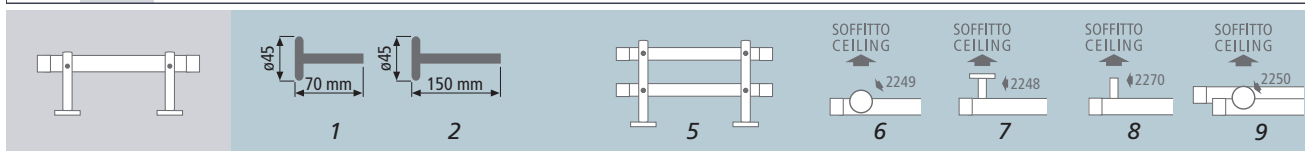

Mini /

EX: **167L20 AX 7**

Mod.: Mini  
**167L20**: 2000 mm

Col.: AX  
**7**: T Supporto a soffitto con base - Ceiling support with base

ROUND Ø16 mm

COD.	mm	AS - AX / €									Icon	I
		1	2	5	6	7	8	9				
Mini	167L12	1200	105,36	115,92	170,40	80,40	85,68	69,00	144,00	14	2	
	167L15	1500	138,48	154,32	216,36	101,04	108,96	84,00	176,76	18	3	
	167L20	2000	144,24	160,08	227,88	106,80	114,72	89,76	188,28	24	3	
	167L25	2500	179,40	200,40	277,92	129,48	140,04	106,68	225,24	30	4	
	167L30	3000	185,28	206,28	289,68	135,36	145,92	112,56	237,00	36	4	