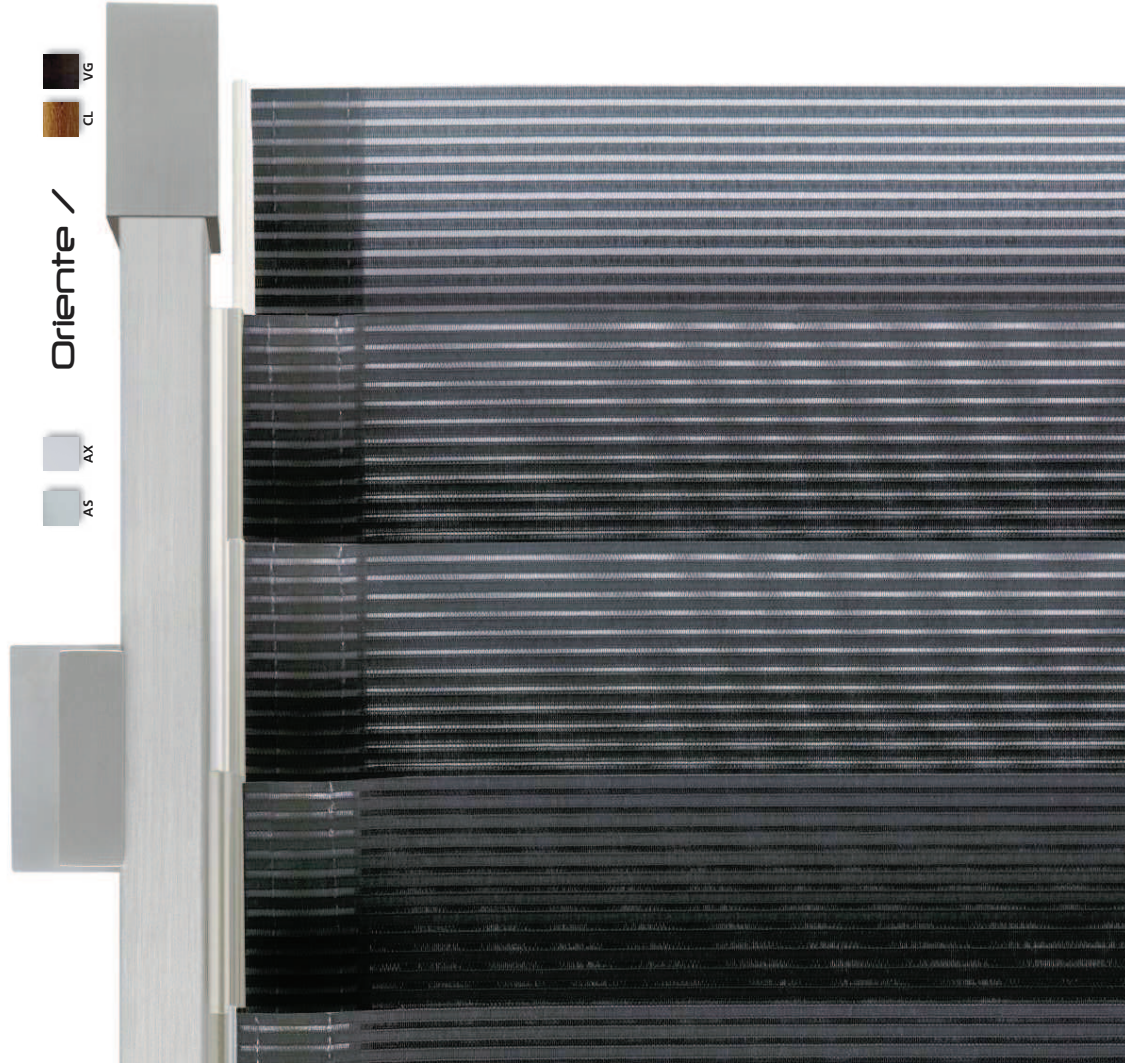

Oriente /

SORMONTO TRA I PANNELLI 10 cm MAX - SI PREGA DI COMUNICARE SEMPRE IL **NUMERO** E LE **MISURE** DEI PANNELLI
CHEVAUCHEMENT 10 CM MAXI ENTRE PANNEAUX - TOUJOURS INDIQUER **NOMBRE** ET **DIMENSIONS** DES PANNEAUX
ÜBERLAGERUNG ZWISCHEN DEN PANELS MAX. 10 CM - BITTE SETZT **ANZAHL** UND **ABMESSUNGEN** DER PANELS MITTELEN
OVERLAP BETWEEN PANELS 10 CM MAX - ALWAYS STATE THE **NUMBER** AND **MEASUREMENTS** OF PANELS
SOBREPONICIÓN ENTRE LOS PANELES MÁX. 10 CM. SE RUEGA COMUNICAR SIEMPRE EL **NUMERO** Y LAS **MEDIDAS** DE LOS PANELES
SOBREPONICÃO DOS PAINÉIS, 10 CM NO MÁX - AGRADecemos INDICAR SEMPRE A **QUANTIDADE** E **MEDIDAS** DOS PAINÉIS
OVERLAPPING TUSSEN DE PANELEN MAX. 10 CM - MEN VERZOEK ALTUUD HET **AANTAL** EN DE **MATEN** VAN DE PANELEN DOOR TE GEVEN
МАКС. НАЛОЖЕНИЕ ПАНЕЛЕЙ 10 CM - ПРОСИМ ВСЕГДА СООБЩАТЬ КОЛ. И РАЗМЕРЫ ПАНЕЛЕЙ

PREZZI CON IVA 20% INCLUSA

FUTURA

Sistemi/ Systems	Canali/ Channel	COD./REF.	AS €/m	COD./REF.	AX €/m
Pannelli liberi - trazione manuale/ Free panels - hand drawn	2	542CL/AS	82,33	542CL/AX	93,04
	3	543CL/AS	91,00	543CL/AX	102,83
	4	544CL/AS	101,83	544CL/AX	115,07
Pannelli vincolati - trazione manuale con asta/ Connected panels - manual draw with rod	2	545CL/AS	117,00	545CL/AX	132,21
	3	542CM/AS	86,67	542CM/AX	97,93
	4	543CM/AS	95,33	543CM/AX	107,73
Pannelli vincolati - trazione con cordel/ Connected panels - cord operation	2	544CM/AS	108,33	544CM/AX	122,42
	3	545CM/AS	125,67	545CM/AX	142,00
	4	542CC/AS	-	542CC/AX	-
	3	543CC/AS	121,33	543CC/AX	137,11
	4	544CC/AS	130,87	544CC/AX	147,88
	5	545CC/AS	145,17	545CC/AX	164,04

Minimo fatturabile/Minimum order: 140 cm

Sistemi/ Systems	Canali/ Channel	COD./REF.	AS/CL €/m	COD./REF.	AS/VG €/m
Pannelli liberi - trazione manuale/ Free panels - hand drawn	2	542CL/ASCL	78,00	542CL/ASVG	78,00
	3	543CL/ASCL	87,97	543CL/ASVG	87,97
	4	544CL/ASCL	97,50	544CL/ASVG	97,50
Pannelli vincolati - trazione manuale con asta/ Connected panels - manual draw with rod	2	545CL/ASCL	111,80	545CL/ASVG	111,80
	3	542CM/ASCL	84,93	542CM/ASVG	84,93
	4	543CM/ASCL	93,17	543CM/ASVG	93,17
	5	544CM/ASCL	104,00	544CM/ASVG	104,00
	5	545CM/ASCL	117,87	545CM/ASVG	117,87

Minimo fatturabile/Minimum order: 140 cm

Sistemi/ Systems	Canali/ Channel	COD./REF.	AX/CL €/m	COD./REF.	AX/VG €/m
Pannelli liberi - trazione manuale/ Free panels - hand drawn	2	542CL/AXCL	88,14	542CL/AXVG	88,14
	3	543CL/AXCL	99,40	543CL/AXVG	99,40
	4	544CL/AXCL	110,18	544CL/AXVG	110,18
Pannelli vincolati - trazione manuale con asta/ Connected panels - manual draw with rod	2	545CL/AXCL	126,33	545CL/AXVG	126,33
	3	542CM/AXCL	95,97	542CM/AXVG	95,97
	4	543CM/AXCL	105,28	543CM/AXVG	105,28
	5	544CM/AXCL	117,52	544CM/AXVG	117,52
	5	545CM/AXCL	133,19	545CM/AXVG	133,19

Minimo fatturabile/Minimum order: 140 cm

NUMERO SUPPORTI CONSIGLIATI (non inclusi)/RECOMMENDED BRACKETS (not included):													
L cm	140	160	180	200	220	240	260	280	300	320	340	360	380
N°	3	3	3	3	3	3	4	4	4	5	5	5	6