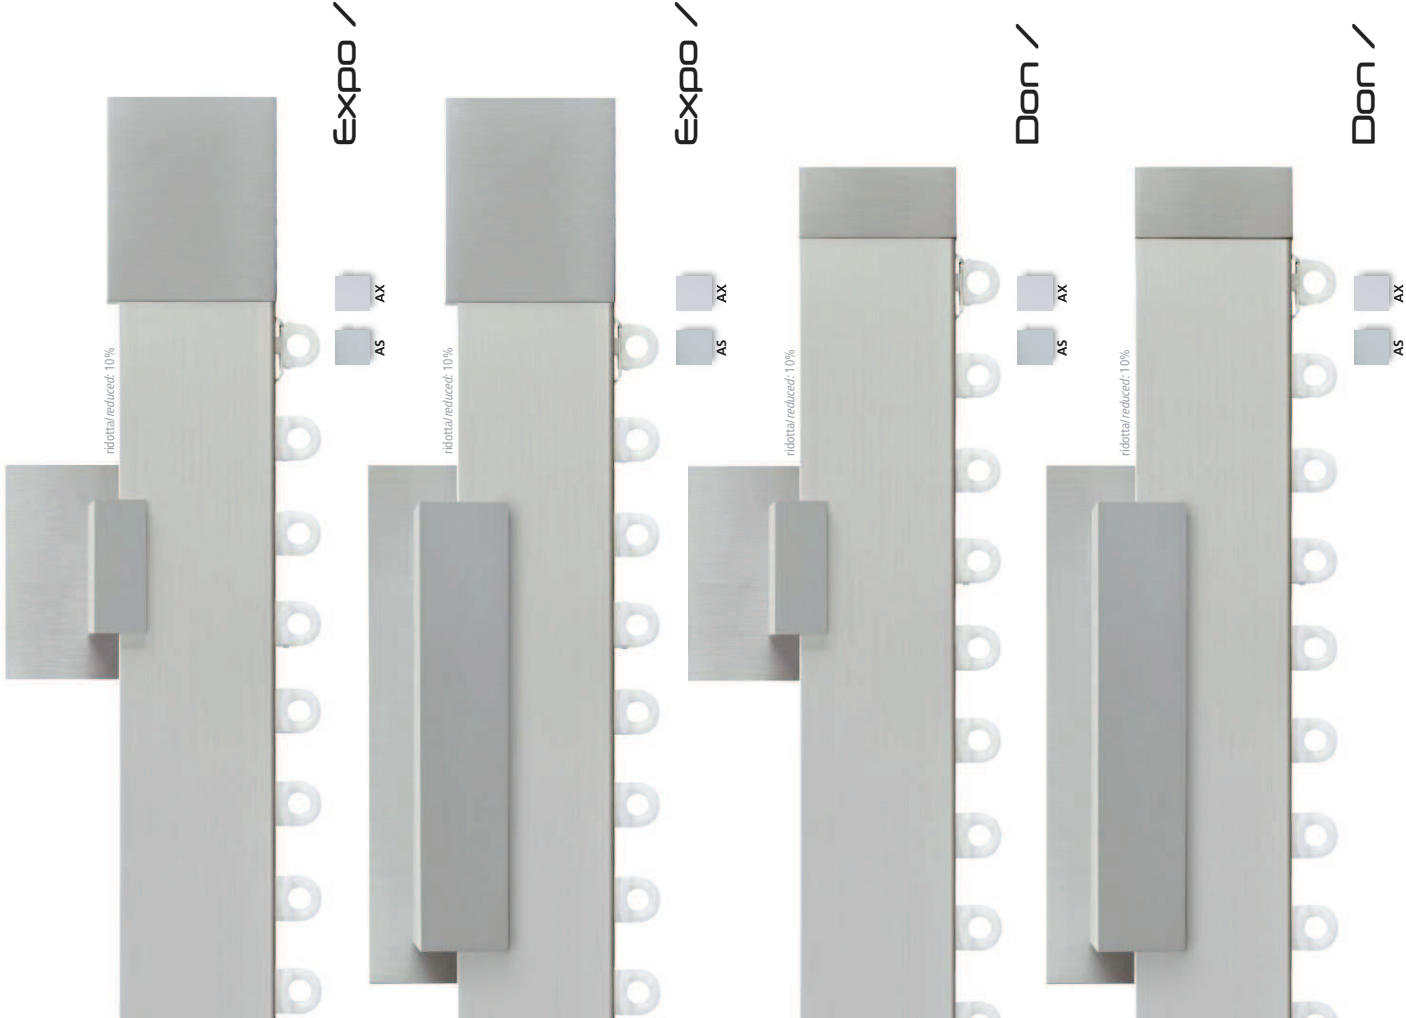

AS - AX / €								
COD.	mm	1	2	3	5	6	7	8	9	
176L15	1500	210,72	221,28	225,60	359,16	190,44	171,36	149,28	341,28	
176L20	2000	226,20	236,76	241,08	390,24	205,92	186,84	164,76	372,24	
176L25	2500	286,80	302,52	309,00	480,12	256,32	227,76	194,52	453,24	
176L30	3000	306,12	321,96	328,44	518,88	275,76	247,08	213,96	492,12	

		AS - AX / €				
COD.	mm	1	2	5		
177L15	1500	270,00	305,16	451,56	18	
177L20	2000	285,60	320,64	482,64	24	
177L25	2500	375,72	428,28	618,72	30	
177L30	3000	395,16	447,72	657,60	36	

		AS - AX / €								
COD.	mm	1	2	3	5	6	7	8	9	
178L15	1500	176,64	187,20	191,52	291,00	156,36	137,28	115,20	273,12	
178L20	2000	192,12	202,68	207,00	322,08	171,84	152,76	130,68	304,08	
178L25	2500	252,72	268,44	274,92	411,96	222,24	193,68	160,44	385,08	
178L30	3000	272,04	287,88	294,36	450,72	241,68	213,00	179,88	423,96	

		AS - AX / €				
COD.	mm	1	2	5		
179L15	1500	235,92	271,08	383,40	18	
179L20	2000	251,52	286,56	414,48	24	
179L25	2500	341,64	394,20	550,56	30	
179L30	3000	361,08	413,64	589,44	36	

EX: **178L30 AS9**

Mod.: Don
178L30: 3000 mm

Col.: AS
9:

Supporto per doppio batone a soffitto
Ceiling support for double rod