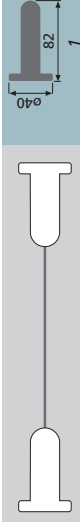

Tekno ø35 /

COD.		mm	1	OL / €	NK - NKS / €
098G35		3500	96,36	1	107,40
ALTRI ACCESSORI PER «TEKNO»: VEDI PAGINA 72 - OTHER ACCESSORIES FOR «TEKNO»: SEE PAGE 72