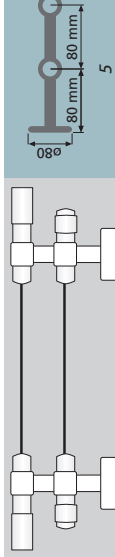

FILLOS

FUTURA

-LUX-

PREZZI CON IVA 20% INCLUSA

Abaco /
OL NK NKS

COD.	mm	OL / €	NK - NKS / €
089G35	3500	264,24	272,16
		1	1
		30	30

PER IL SUPPORTO CENTRALE, VEDI PAGINA ACCESSORI (P. 72) - FOR THE CENTRAL SUPPORT, SEE ACCESSORIES PAGE (P. 72)

1 SET

EX: **086G35 OL 1**

Mod.: Skipper
086G35; 3500 mm

Col.: OL
 1: 80 mm

Elio /

COD.	mm	OL / €	NK - NKS / €
085G35	3500	5 291,00	5 335,16

PER IL SUPPORTO CENTRALE, VEDI PAGINA ACCESSORI (P. 72) - FOR THE CENTRAL SUPPORT, SEE ACCESSORIES PAGE (P. 72)

EX: **085G35OL5** Mod.: Elio
085G35: 3500 mm Col.: OL
5:

Skipper /

COD.	mm	OL / €	NK - NKS / €
086G35	3500	5 298,80	5 342,60

PER IL SUPPORTO CENTRALE, VEDI PAGINA ACCESSORI (P. 72) - FOR THE CENTRAL SUPPORT, SEE ACCESSORIES PAGE (P. 72)

EX: **086G35NK5** Mod.: Skipper
086G35: 3500 mm Col.: NK
5:

1 SET

Terminali - Embouts - Endknöpfe - Finales - Terminales - Terminals - Eindeckknoppen - Замушки
Supporti - Supports - Träger - Brackets - Supports - Soportes - Steunen - Крюштейны
Cavo - Cable - Seil - Cable - Cabo - Kabel - Кабель
Fermacavo - Tendeur de câble - Seilarrichtung - Cable stop - Sujeta cable - Fix. para cabo - Кабельровка для кабеля
Fermanelli - Pièce de fermeture - Ringarrichtung - Ring stop - Sujeta a millas - Fix. para argolas - Ringstoppen - Блокировка для колец
Ganchi - Crochet - Haken - Hook - Gancho - Haken - Крючки