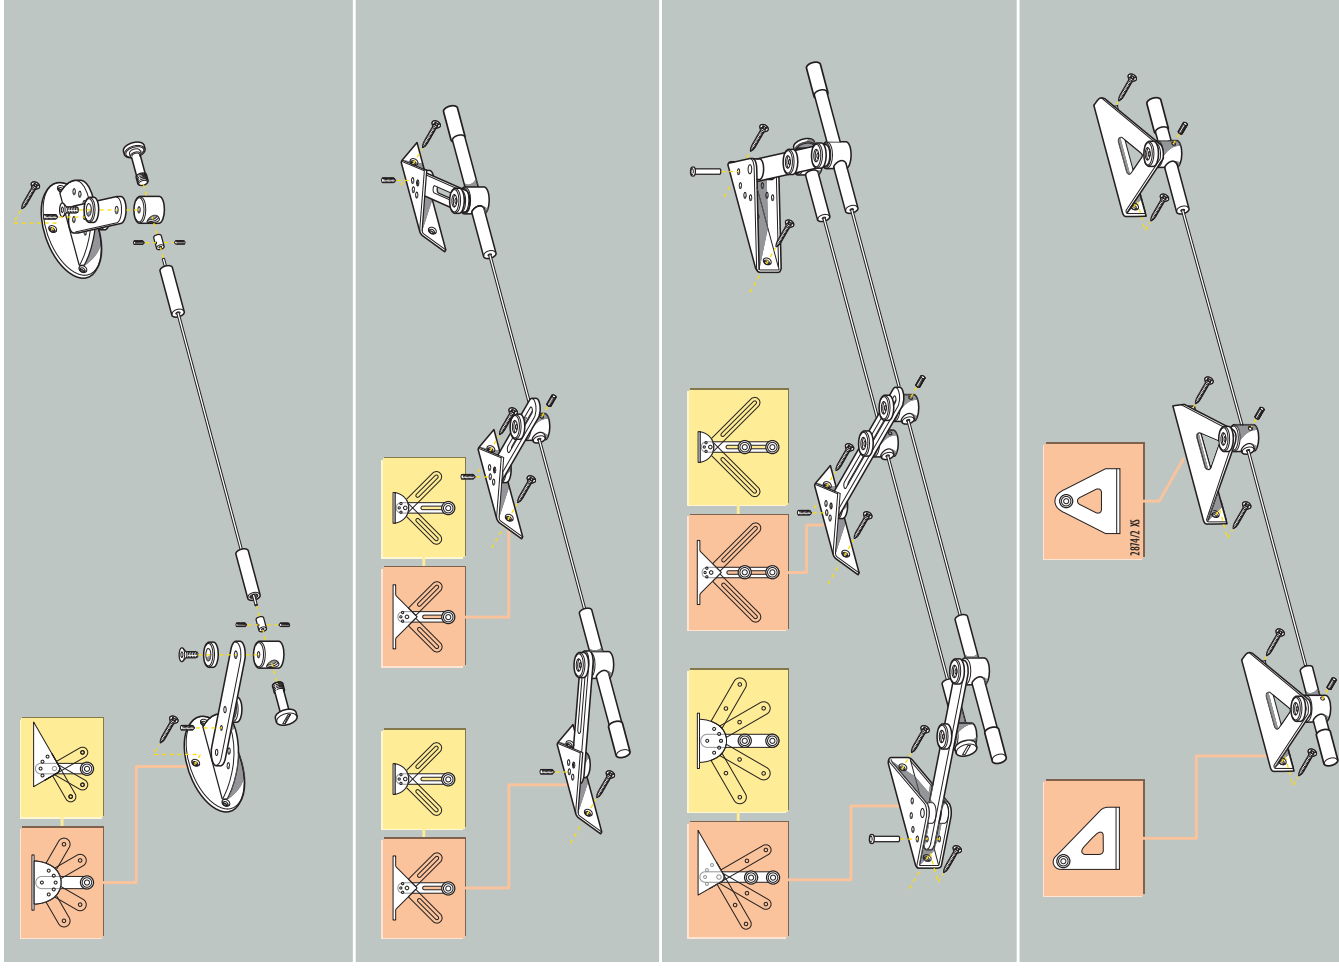

1 SET

Mod.: Stream
140G35; 3500
 Col.: XS
1: 40 mm

EX: **140G35XS1**

Mork /
XS

Mork		XS / €		?	
COD.	mm				
139G35	3500	5	288,72	60	2

Stream /
XS

Stream		XS / €		?	
COD.	mm				
140G35	3500	5	264,84	60	2

Terminali - Embouts - Endknöpfe - Finales - Terminales - Terminals - Endknoppen - Замушки
 Supporti - Supports - Träger - Brackets - Soportes - Supports - Steunen - Кронштейны
 Cavo - Câble - Seil - Cable - Cabo - Kabel - Кабель
 Fermanca - Tendeur de câble - Seilarrichtung - Cable stop - Sujeta cable - Fix. para cabo - Kabelstoppen - Енотровка для кабел
 Fermanelli - Pièce de fermeture - Ringarrichtung - Ring stop - Sujeta a millas - Fix. para argolas - Ringstoppen - Енотровка для колец
 Gandi - Crochet - Haken - Hook - Gancho - Haken - Крючки

1 SET

Mod.: Stream
140G35: 3500

Col.: XS
 5: 60-110 mm

2 CP/PR
 1 CP/PR
 7 m
 4 PZ/PCS
 4 PZ/PCS
 60 PZ/PCS

SOLUZIONE PRINCIPALE - MAIN SOLUTION

SOLUZIONE ALTERNATIVA - ALTERNATIVE

Exagon
280G35XS1
70 mm
1 SET
/ € 238,08