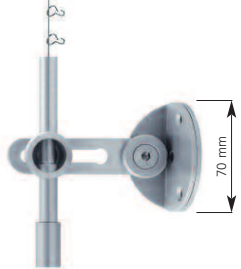

1 SET

Mod.: Stream
140G35; 3500
 Col.: XS
1: 40 mm

EX: **140G35XS1**

Mork /
XS

Mork		XS / €		?	
COD.	mm				
139G35	3500	5	288,72	60	2

Stream /
XS

Stream		XS / €		?	
COD.	mm				
140G35	3500	5	264,84	60	2

Terminali - Embouts - Endknöpfe - Finales - Terminales - Terminals - Endknoppen - Замушки
 Supporti - Supports - Träger - Brackets - Soportes - Supports - Steunen - Кронштейны
 Cavo - Câble - Seil - Cable - Cabo - Kabel - Кабель
 Fermanca - Tendeur de câble - Seilarrichtung - Cable stop - Sujeta cable - Fix. para cabo - Kabelstoppen - Енотровка для кабел
 Fermanelli - Pièce de fermeture - Ringarrichtung - Ring stop - Sujeta a millas - Fix. para argolas - Ringstoppen - Енотровка для колец
 Gandi - Crochet - Haken - Hook - Gancho - Haken - Крючки

1 SET

Mod.: Stream
140G35: 3500

Col.: XS
 5: 60-110 mm

2 CP/PR
 1 CP/PR
 7 m
 4 PZ/PCS
 4 PZ/PCS
 60 PZ/PCS

SOLUZIONE PRINCIPALE - MAIN SOLUTION

SOLUZIONE ALTERNATIVA - ALTERNATIVE

Exagon
280G35XS1
70 mm
1 SET
/ € 238,08

Exagon
282G35XS1
80-140 mm (min./max)
1 SET
/ € 500,76

Exagon
284G35XS1
55-140 mm (min./max)
1 SET
/ € 304,20

Exagon
286G35XS1
55-140 mm (min./max)
1 SET
/ € 311,88

Exagon
288G35XS1
80-120 mm (min./max)
1 SET
/ € 411,96