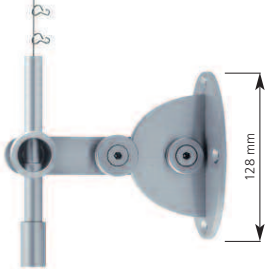

1 SET

Mod.: Stream
140G35; 3500
 Col.: XS
1: 40 mm

EX: **140G35XS1**

Mork /
XS

Mork		XS / €		?	
COD.	mm				
139G35	3500	5	288,72	60	2

Stream /
XS

Stream		XS / €		?	
COD.	mm				
140G35	3500	5	264,84	60	2

Terminali - Embouts - Endknöpfe - Finales - Terminales - Terminals - Endknoppen - Замушки
 Supporti - Supports - Träger - Brackets - Soportes - Supports - Steunen - Кронштейны
 Cavo - Câble - Seil - Cable - Cabo - Kabel - Кабель
 Fermanca - Tendeur de câble - Seilarrichtung - Cable stop - Sujeta cable - Fix. para cabo - Kabelstoppen - Енотровка для кабел
 Fermanelli - Pièce de fermeture - Ringarrichtung - Ring stop - Sujeta a millas - Fix. para argolas - Ringstoppen - Енотровка для колец
 Gandi - Crochet - Haken - Hook - Gancho - Haken - Крючки

1 SET

Mod.: Stream
140G35: 3500

Col.: XS
 5: 60-110 mm

2 CP/PR
 1 CP/PR
 7 m
 4 PZ/PCS
 4 PZ/PCS
 60 PZ/PCS

SOLUZIONE PRINCIPALE - MAIN SOLUTION

SOLUZIONE ALTERNATIVA - ALTERNATIVE

Exagon
280G35XS1
70 mm
1 SET
/ € 238,08

Exagon
282G35XS1
80-140 mm (min./max)
1 SET
/ € 500,76

Exagon
284G35XS1
55-140 mm (min./max)
1 SET
/ € 304,20

Exagon
286G35XS1
55-140 mm (min./max)
1 SET
/ € 311,88

Exagon
288G35XS1
80-120 mm (min./max)
1 SET
/ € 411,96