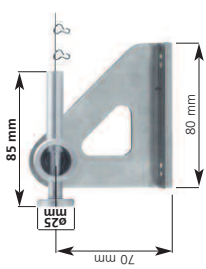

Exagon
282G35XS1
80-140 mm (min./max)
1 SET
/ € 500,76

Exagon
284G35XS1
55-140 mm (min./max)
1 SET
/ € 304,20

Exagon
286G35XS1
55-140 mm (min./max)
1 SET
/ € 311,88

Exagon
288G35XS1
80-120 mm (min./max)
1 SET
/ € 411,96