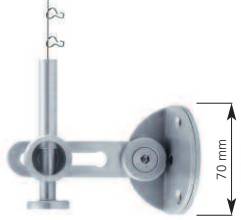

1 SET

Mod.: Stream
140G35: 3500

Col.: XS
 5: 60-110 mm

2 CP/PR
 1 CP/PR
 7 m
 4 PZ/PCS
 4 PZ/PCS
 60 PZ/PCS

SOLUZIONE PRINCIPALE - MAIN SOLUTION

SOLUZIONE ALTERNATIVA - ALTERNATIVE

Exagon
280G35XS1
70 mm
1 SET
/ € 238,08

Exagon
282G35XS1
80-140 mm (min./max)
1 SET
/ € 500,76

Exagon
284G35XS1
55-140 mm (min./max)
1 SET
/ € 304,20

Exagon
286G35XS1
55-140 mm (min./max)
1 SET
/ € 311,88

Exagon
288G35XS1
80-120 mm (min./max)
1 SET
/ € 411,96

Exagon
281G35XS1
70 mm
1 SET
/ € 207,72

Exagon
283G35XS1
80-140 mm (min./max)
1 SET
/ € 470,52

Exagon
285G35XS1
55-140 mm (min./max)
1 SET
/ € 273,84

Exagon
287G35XS1
55-140 mm (min./max)
1 SET
/ € 281,64