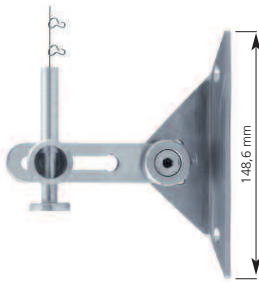

1 SET

Mod.: Stream
140G35: 3500

Col.: XS
 5: 60-110 mm

2 CP/PR
 1 CP/PR
 7 m
 4 PZ/PCS
 4 PZ/PCS
 60 PZ/PCS

SOLUZIONE PRINCIPALE - MAIN SOLUTION

SOLUZIONE ALTERNATIVA - ALTERNATIVE

Exagon
280G35XS1
70 mm
1 SET
/ € 238,08

Exagon
282G35XS1
80-140 mm (min./max)
1 SET
/ € 500,76

Exagon
284G35XS1
55-140 mm (min./max)
1 SET
/ € 304,20

Exagon
286G35XS1
55-140 mm (min./max)
1 SET
/ € 311,88

Exagon
288G35XS1
80-120 mm (min./max)
1 SET
/ € 411,96

Exagon
281G35XS1
70 mm
1 SET
/ € 207,72

Exagon
283G35XS1
80-140 mm (min./max)
1 SET
/ € 470,52

Exagon
285G35XS1
55-140 mm (min./max)
1 SET
/ € 273,84

Exagon
287G35XS1
55-140 mm (min./max)
1 SET
/ € 281,64