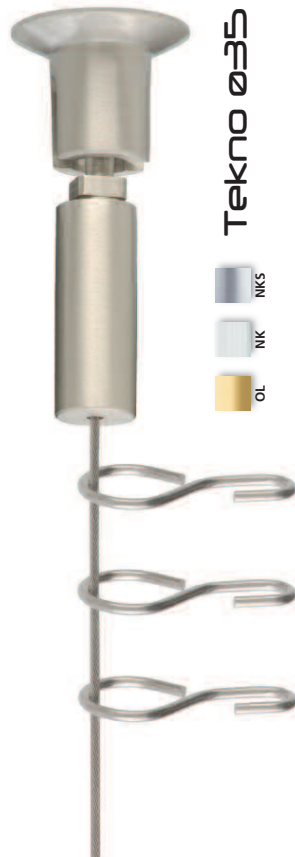

Tekno ø35 /

COD.		mm	1	OL / €	NK - NKS / €
098G35		3500	96,36	1	107,40
ALTRI ACCESSORI PER «TEKNO»: VEDI PAGINA 72 - OTHER ACCESSORIES FOR «TEKNO»: SEE PAGE 72					

SUPPORTO CENTRALE / CENTRAL SUPPORT	COD.	8299
Vedi pagina 72 - Voir page 72 Siehe Seite 72 - See page 72 Ver página 72 - Ver página 72 Zie pagina 72 - См. стр. 72