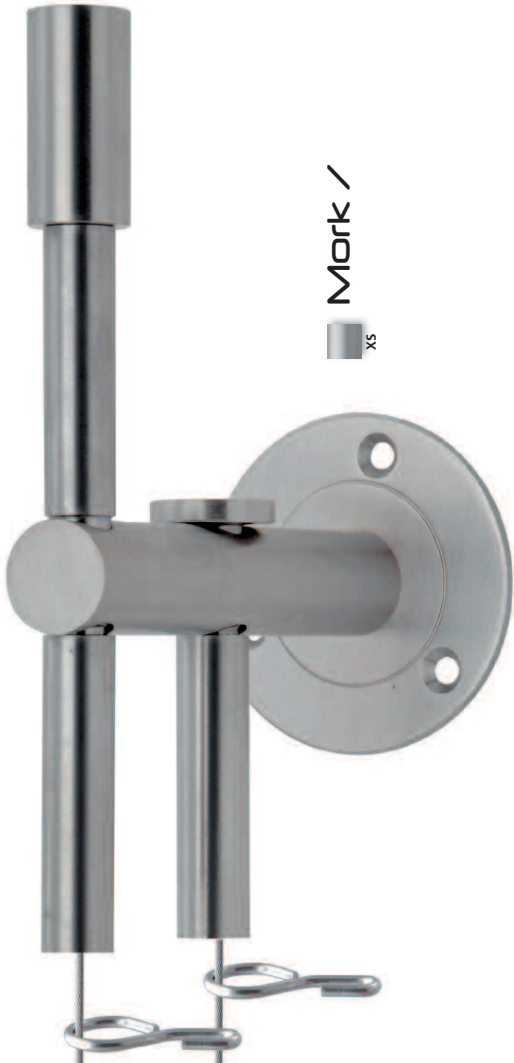

Anello classico Classic ring	Art.	mm	PZ /PC	X5 / €
	2966	16-22	50	1,13

Anello grande Big ring	Art.	mm	PZ /PC	X5 / €
	2695	54-60	20	1,51

Cavo Filos Filot cable	Art.	mm m	PZ /PC	X5 / €
	2978/20	ø4 20	1	113,68

Mork /

Stream /

Tònio /

Mork	cod.	mm			XS / €			1	2	3
		1	2	3	1	2	3			
	139G35	3500	176,88	180,96	191,88	30	30	2		
						30	30	2		
						30	30	2		

Stream	cod.	mm			XS / €			1	2	3
		1	2	3	1	2	3			
	140G35	3500	153,00	157,08	168,00	30	30	2		
						30	30	2		
						30	30	2		

Tònio	cod.	mm			XS / €			1	2	3
		1	2	3	1	2	3			
	141G35	3500	94,92			30	30			
						30	30			
						30	30			

Terminali - Embouts - Endknöpfe - Finales - Terminales - Terminals - Eindhaken - Застыжки
 Supporti - Supports - Träger - Brackets - Soportes - Steuertes - Steuren - Кронштейны
 Cavo - Câble - Seil - Cable - Cabo - Kabel - Кабель
 Fermacavo - Tendeur de câble - Seilarrichtung - Cable stop - Sujeta cable - Fix. para cabo - Kabelstoppen - Блокировка для кабеля
 Fermanelli - Pièce de fermeture - Ringarrèterung - Ring stop - Sujeta anillas - Fix. para anillas - Fix. para argolas - Ringstoppen - Блокировка для колец
 Gandi - Crochet - Haken - Hook - Gancho - Haken - Крючки

1 SET

Mod.: Stream
140G35; 3500
 Col.: XS
1: 40 mm

EX: **140G35XS1**

Mork /
XS

Mork		XS / €		?	
COD.	mm				
139G35	3500	5	288,72	60	2

Stream /
XS

Stream		XS / €		?	
COD.	mm				
140G35	3500	5	264,84	60	2

Terminali - Embouts - Endknöpfe - Finales - Terminales - Terminals - Endknoppen - Замушки
 Supporti - Supports - Träger - Brackets - Soportes - Supports - Steunen - Кронштейны
 Cavo - Câble - Seil - Cable - Cabo - Kabel - Кабель
 Fermanca - Tendeur de câble - Seilarrichtung - Cable stop - Sujeta cable - Fix. para cabo - Kabelstoppen - Енотровка для кабел
 Fermanelli - Pièce de fermeture - Ringarrichtung - Ring stop - Sujeta a millas - Fix. para argolas - Ringstoppen - Енотровка для колец
 Gandi - Crochet - Haken - Hook - Gancho - Haken - Крючки