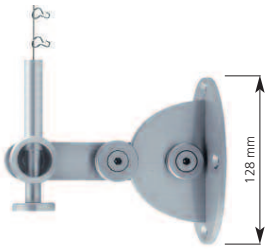

1 SET

Mod.: Stream
140G35; 3500
 Col.: XS
1: 40 mm

EX: **140G35XS1**

Mork /
XS

Mork		XS / €		?	
COD.	mm				
139G35	3500	5	288,72	60	2

Stream /
XS

Stream		XS / €		?	
COD.	mm				
140G35	3500	5	264,84	60	2

Terminali - Embouts - Endknöpfe - Finales - Terminales - Terminals - Endknoppen - Замушки
 Supporti - Supports - Träger - Brackets - Soportes - Supports - Steunen - Кронштейны
 Cavo - Câble - Seil - Cable - Cabo - Kabel - Кабель
 Fermanca - Tendeur de câble - Seilarrichtung - Cable stop - Sujeta cable - Fix. para cabo - Kabelstoppen - Енотровка для кабел
 Fermanelli - Pièce de fermeture - Ringarrichtung - Ring stop - Sujeta a millas - Fix. para argolas - Ringstoppen - Енотровка для колец
 Gandi - Crochet - Haken - Hook - Gancho - Haken - Крючки

1 SET

Mod.: Stream
140G35: 3500

Col.: XS
 5: 60-110 mm

2 CP/PR
 1 CP/PR
 7 m
 4 PZ/PCS
 4 PZ/PCS
 60 PZ/PCS

SOLUZIONE PRINCIPALE - MAIN SOLUTION

SOLUZIONE ALTERNATIVA - ALTERNATIVE

Exagon
280G35XS1
70 mm
1 SET
/ € 238,08

Exagon
282G35XS1
80-140 mm (min./max)
1 SET
/ € 500,76

Exagon
284G35XS1
55-140 mm (min./max)
1 SET
/ € 304,20

Exagon
286G35XS1
55-140 mm (min./max)
1 SET
/ € 311,88

Exagon
288G35XS1
80-120 mm (min./max)
1 SET
/ € 411,96

Exagon
281G35XS1
70 mm
1 SET
/ € 207,72

Exagon
283G35XS1
80-140 mm (min./max)
1 SET
/ € 470,52

Exagon
285G35XS1
55-140 mm (min./max)
1 SET
/ € 273,84

Exagon
287G35XS1
55-140 mm (min./max)
1 SET
/ € 281,64