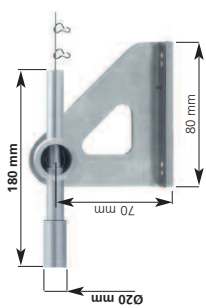

1 SET

Mod.: Stream
140G35; 3500
 Col.: XS
1: 40 mm

EX: **140G35XS1**

Mork /
XS

Mork		XS / €		?	
COD.	mm				
139G35	3500	5	288,72	60	2

Stream /
XS

Stream		XS / €		?	
COD.	mm				
140G35	3500	5	264,84	60	2

Terminali - Embouts - Endknöpfe - Finales - Terminales - Terminals - Endknoppen - Замушки
 Supporti - Supports - Träger - Brackets - Soportes - Supports - Steunen - Кронштейны
 Cavo - Câble - Seil - Cable - Cabo - Kabel - Кабель
 Fermanca - Tendeur de câble - Seilarrichtung - Cable stop - Sujeta cable - Fix. para cabo - Kabelstoppen - Енотровка для кабел
 Fermanelli - Pièce de fermeture - Ringarrichtung - Ring stop - Sujeta a millas - Fix. para argolas - Ringstoppen - Енотровка для колец
 Gandi - Crochet - Haken - Hook - Gancho - Haken - Крючки

1 SET

Mod.: Stream
140G35: 3500

Col.: XS
 5: 60-110 mm

2 CP/PR
 1 CP/PR
 7 m
 4 PZ/PCS
 4 PZ/PCS
 60 PZ/PCS

SOLUZIONE PRINCIPALE - MAIN SOLUTION

SOLUZIONE ALTERNATIVA - ALTERNATIVE

Exagon
280G35XS1
70 mm
1 SET
/ € 238,08