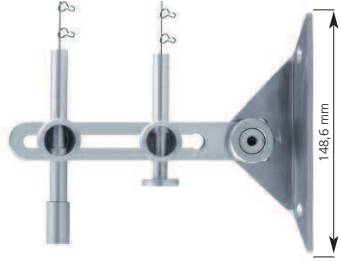

Exagon
281G35XS1
70 mm
1 SET
/ € 207,72

Exagon
283G35XS1
80-140 mm (min./max)
1 SET
/ € 470,52

Exagon
285G35XS1
55-140 mm (min./max)
1 SET
/ € 273,84

Exagon
287G35XS1
55-140 mm (min./max)
1 SET
/ € 281,64

Exagon
289G35XS1
80-120 mm (min./max)
1 SET
/ € 381,60

Exagon
286G35XS5
55-220 mm (min./max)
1 SET
/ € 461,88

Exagon
287G35XS5
55-220 mm (min./max)
1 SET
/ € 431,52

Exagon
288G35XS5
80-120/120-200 mm (min./max)
1 SET
/ € 564,48