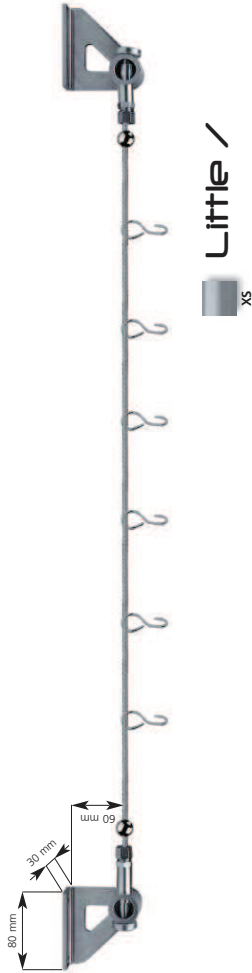

FUTURA

-INOX-

PREZZI CON IVA 20% INCLUSA

XS

Little /

XS

COD.	mm	1	X5 / €	
142G15	1500	232,56	16	2
142G18	1800	234,96	18	2
142G20	2000	236,40	20	2
142G22	2200	238,20	22	2
142G25	2500	241,20	26	2
142G28	2800	243,60	28	2
142G30	3000	245,80	30	2
142G35	3500	248,28	36	2

Fermacavo - Tendeur de câble - Seilarrretierung - Cable stop - Sujeta cable - Fix. para cabo - Kabelstoppen - Блокировка для кабеля: 2 PZ - PCS
 Fermaganci - Pièce de fermature - Ringarretierung - Ring stop - Sujeta anillas - Fix. para argolas - Ringstoppen - Блокировка для колец: 2 PZ - PCS

EX: **142G15 XS 1**

Mod.: Little
142G15 - 1.500 mm

Col.: XS
1: 60 mm

Componenti specifici - Specifical components

Supporto - Support	Art.	mm	PZ /PC	X5 / €
	2962	60	1	41,86

Supporto - Support	Art.	mm	PZ /PC	X5 / €
	2959	60	1	73,48