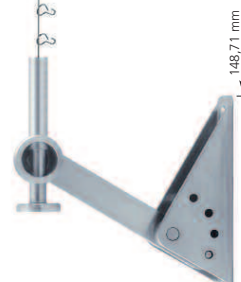

Exagon
281G35XS1
70 mm
1 SET
/ € 207,72

Exagon
283G35XS1
80-140 mm (min./max)
1 SET
/ € 470,52

Exagon
285G35XS1
55-140 mm (min./max)
1 SET
/ € 273,84

Exagon
287G35XS1
55-140 mm (min./max)
1 SET
/ € 281,64

Exagon
289G35XS1
80-120 mm (min./max)
1 SET
/ € 381,60

Exagon
286G35XS5
55-220 mm (min./max)
1 SET
/ € 461,88

Exagon
287G35XS5
55-220 mm (min./max)
1 SET
/ € 431,52

Exagon
288G35XS5
80-120/120-200 mm (min./max)
1 SET
/ € 564,48