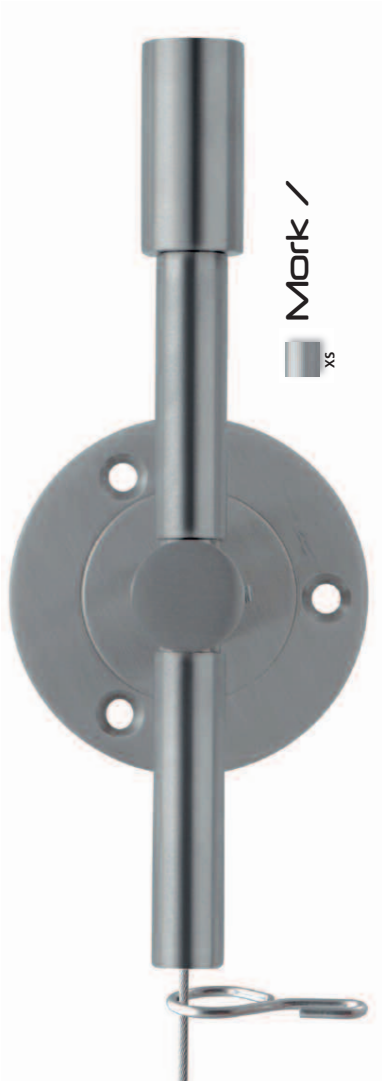

FUTURA

-INOX-

PREZZI CON IVA 20% INCLUSA

XS

Little /

XS

COD.	mm	1	X5 / €	
142G15	1500	232,56	16	2
142G18	1800	234,96	18	2
142G20	2000	236,40	20	2
142G22	2200	238,20	22	2
142G25	2500	241,20	26	2
142G28	2800	243,60	28	2
142G30	3000	245,80	30	2
142G35	3500	248,28	36	2

EX: **142G15 XS 1**

Mod.: Little
142G15 - 1.500 mm

Col.: XS
1: 60 mm

Componenti specifici - Specifical components

Supporto - Support	Art.	mm	PZ /PC	X5 / €
	2962	60	1	41,86

Supporto - Support	Art.	mm	PZ /PC	X5 / €
	2959	60	1	73,48

Anello classico Classic ring	Art.	mm	PZ /PC	X5 / €
	2966	16-22	50	1,13

Anello grande Big ring	Art.	mm	PZ /PC	X5 / €
	2695	54-60	20	1,51

Cavo Filos Filot cable	Art.	mm m	PZ /PC	X5 / €
	2978/20	ø4 20	1	113,68