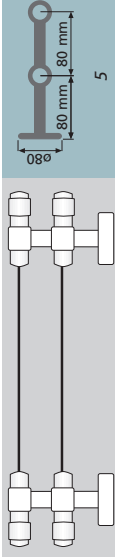

Elio /
OL NK NKS

COD.	mm	OL / €	NK - NKS / €
085G35	3500	176,04	184,08
		1	2
		30	207,72

PER IL SUPPORTO CENTRALE, VEDI PAGINA ACCESSORI (P. 72) - FOR THE CENTRAL SUPPORT, SEE ACCESSORIES PAGE (P. 72)

Skipper /
OL NK NKS

COD.	mm	OL / €	NK - NKS / €
086G35	3500	183,84	197,88
		1	2
		30	215,16

PER IL SUPPORTO CENTRALE, VEDI PAGINA ACCESSORI (P. 72) - FOR THE CENTRAL SUPPORT, SEE ACCESSORIES PAGE (P. 72)

Terminali - Embouts - Endköpfe - Finales - Terminales - Terminals - Eindknoppen - Зарядки
 Supporti - Supports - Träger - Brackets - Soportes - Supports - Steunen - Кронштейны
 Cavo - Câble - Seil - Cable - Cabo - Kabel - Кабель
 Fermancavo - Tendeur de câble - Seilarrichtung - Cable stop - Sujeta cable - Fix. para cabo - Kabelstoppen - Блокировка для кабеля
 Fermanelli - Pièce de fermeture - Ringarretierung - Ring stop - Sujeta anillas - Fix. para argolas - Ringstoppen - Блокировка для колец
 Gandi - Crochet - Haken - Hook - Gancho - Haken - Крючки

1 SET

EX: **086G35 OL 1**

Mod.: Skipper
086G35; 3500 mm

Col.: OL
 1: 80 mm

Elio /

COD.	mm	OL / €	NK - NKS / €
085G35	3500	5 291,00	5 335,16

PER IL SUPPORTO CENTRALE, VEDI PAGINA ACCESSORI (P. 72) - FOR THE CENTRAL SUPPORT, SEE ACCESSORIES PAGE (P. 72)

EX: **085G35OL5** Mod.: Elio
085G35: 3500 mm Col.: OL
5:

Skipper /

COD.	mm	OL / €	NK - NKS / €
086G35	3500	5 298,80	5 342,60

PER IL SUPPORTO CENTRALE, VEDI PAGINA ACCESSORI (P. 72) - FOR THE CENTRAL SUPPORT, SEE ACCESSORIES PAGE (P. 72)