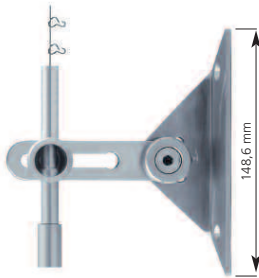

1 SET

Mod.: Stream
140G35; 3500
 Col.: XS
1: 40 mm

EX: **140G35XS1**

Mork /
XS

Mork		XS / €		?	
COD.	mm				
139G35	3500	5	288,72	60	2

Stream /
XS

Stream		XS / €		?	
COD.	mm				
140G35	3500	5	264,84	60	2

Terminali - Embouts - Endknöpfe - Finales - Terminales - Terminals - Endknoppen - Замушки
 Supporti - Supports - Träger - Brackets - Soportes - Supports - Steunen - Кронштейны
 Cavo - Câble - Seil - Cable - Cabo - Kabel - Кабель
 Fermanca - Tendeur de câble - Seilarrichtung - Cable stop - Sujeta cable - Fix. para cabo - Kabelstoppen - Енотровка для кабел
 Fermanelli - Pièce de fermeture - Ringarrichtung - Ring stop - Sujeta a millas - Fix. para argolas - Ringstoppen - Енотровка для колец
 Gandi - Crochet - Haken - Hook - Gancho - Haken - Крючки

1 SET

Mod.: Stream
140G35: 3500

Col.: XS
 5: 60-110 mm

2 CP/PR
 1 CP/PR
 7 m
 4 PZ/PCS
 4 PZ/PCS
 60 PZ/PCS

SOLUZIONE PRINCIPALE - MAIN SOLUTION

SOLUZIONE ALTERNATIVA - ALTERNATIVE

Exagon
280G35XS1
70 mm
1 SET
/ € 238,08

Exagon
282G35XS1
80-140 mm (min./max)
1 SET
/ € 500,76

Exagon
284G35XS1
55-140 mm (min./max)
1 SET
/ € 304,20

Exagon
286G35XS1
55-140 mm (min./max)
1 SET
/ € 311,88

Exagon
288G35XS1
80-120 mm (min./max)
1 SET
/ € 411,96