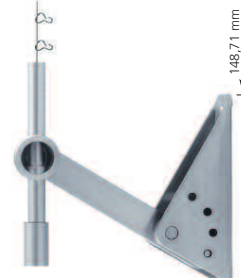

1 SET

Mod.: Stream
140G35; 3500
 Col.: XS
1: 40 mm

EX: **140G35XS1**

Mork /
XS

Mork		XS / €		?	
COD.	mm				
139G35	3500	5	288,72	60	2

Stream /
XS

Stream		XS / €		?	
COD.	mm				
140G35	3500	5	264,84	60	2

Terminali - Embouts - Endknöpfe - Finales - Terminales - Terminals - Endknoppen - Замушки
 Supporti - Supports - Träger - Brackets - Soportes - Supports - Steunen - Кронштейны
 Cavo - Câble - Seil - Cable - Cabo - Kabel - Кабель
 Fermanca - Tendeur de câble - Seilarrichtung - Cable stop - Sujeta cable - Fix. para cabo - Kabelstoppen - Енотровка для кабел
 Fermanelli - Pièce de fermeture - Ringarrichtung - Ring stop - Sujeta a millas - Fix. para argolas - Ringstoppen - Енотровка для колец
 Gandi - Crochet - Haken - Hook - Gancho - Haken - Крючки

1 SET

Mod.: Stream
140G35: 3500

Col.: XS
 5: 60-110 mm

2 CP/PR
 1 CP/PR
 7 m
 4 PZ/PCS
 4 PZ/PCS
 60 PZ/PCS

SOLUZIONE PRINCIPALE - MAIN SOLUTION

SOLUZIONE ALTERNATIVA - ALTERNATIVE

Exagon
280G35XS1
70 mm
1 SET
/ € 238,08

Exagon
282G35XS1
80-140 mm (min./max)
1 SET
/ € 500,76

Exagon
284G35XS1
55-140 mm (min./max)
1 SET
/ € 304,20

Exagon
286G35XS1
55-140 mm (min./max)
1 SET
/ € 311,88

Exagon
288G35XS1
80-120 mm (min./max)
1 SET
/ € 411,96