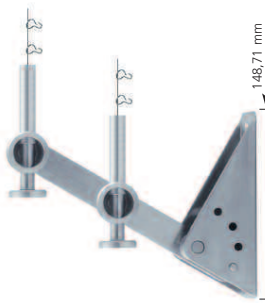

Exagon
289G35XS1
80-120 mm (min./max)
1 SET
/ € 381,60

Exagon
286G35XS5
55-220 mm (min./max)
1 SET
/ € 461,88

Exagon
287G35XS5
55-220 mm (min./max)
1 SET
/ € 431,52

Exagon
288G35XS5
80-120/120-200 mm (min./max)
1 SET
/ € 564,48

Exagon
289G35XS5
80-120/120-200 mm (min./max)
1 SET
/ € 534,12

1 SET

Terminali - Embouts - Endknöpfe - Finales - Terminales - Terminals - Eindrückstoppfen - Zargenstücke
Supporti - Supports - Trägers - Brackets - Soportes - Supportes - Steunen - Kronштейны
Cavo - Cable - Sell - Cable - Cabo - Kabel - Кабель
Fermanelli - Pièce de fermeture - Ringarretierung - Ring stop - Sujeta cable - Fix. para cavo - Kabelstoppen - Блокировка для кабеля
Ganchi - Crochet - Haken - Gancho - Gancho - Haken - Крючки