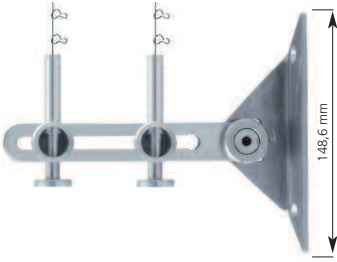

Exagon
282G35XS1
80-140 mm (min./max)
1 SET
/ € 500,76

Exagon
284G35XS1
55-140 mm (min./max)
1 SET
/ € 304,20

Exagon
286G35XS1
55-140 mm (min./max)
1 SET
/ € 311,88

Exagon
288G35XS1
80-120 mm (min./max)
1 SET
/ € 411,96

Exagon
281G35XS1
70 mm
1 SET
/ € 207,72

Exagon
283G35XS1
80-140 mm (min./max)
1 SET
/ € 470,52

Exagon
285G35XS1
55-140 mm (min./max)
1 SET
/ € 273,84

Exagon
287G35XS1
55-140 mm (min./max)
1 SET
/ € 281,64

Exagon
289G35XS1
80-120 mm (min./max)
1 SET
/ € 381,60

Exagon
286G35XS5
55-220 mm (min./max)
1 SET
/ € 461,88

Exagon
287G35XS5
55-220 mm (min./max)
1 SET
/ € 431,52

Exagon
288G35XS5
80-120/120-200 mm (min./max)
1 SET
/ € 564,48